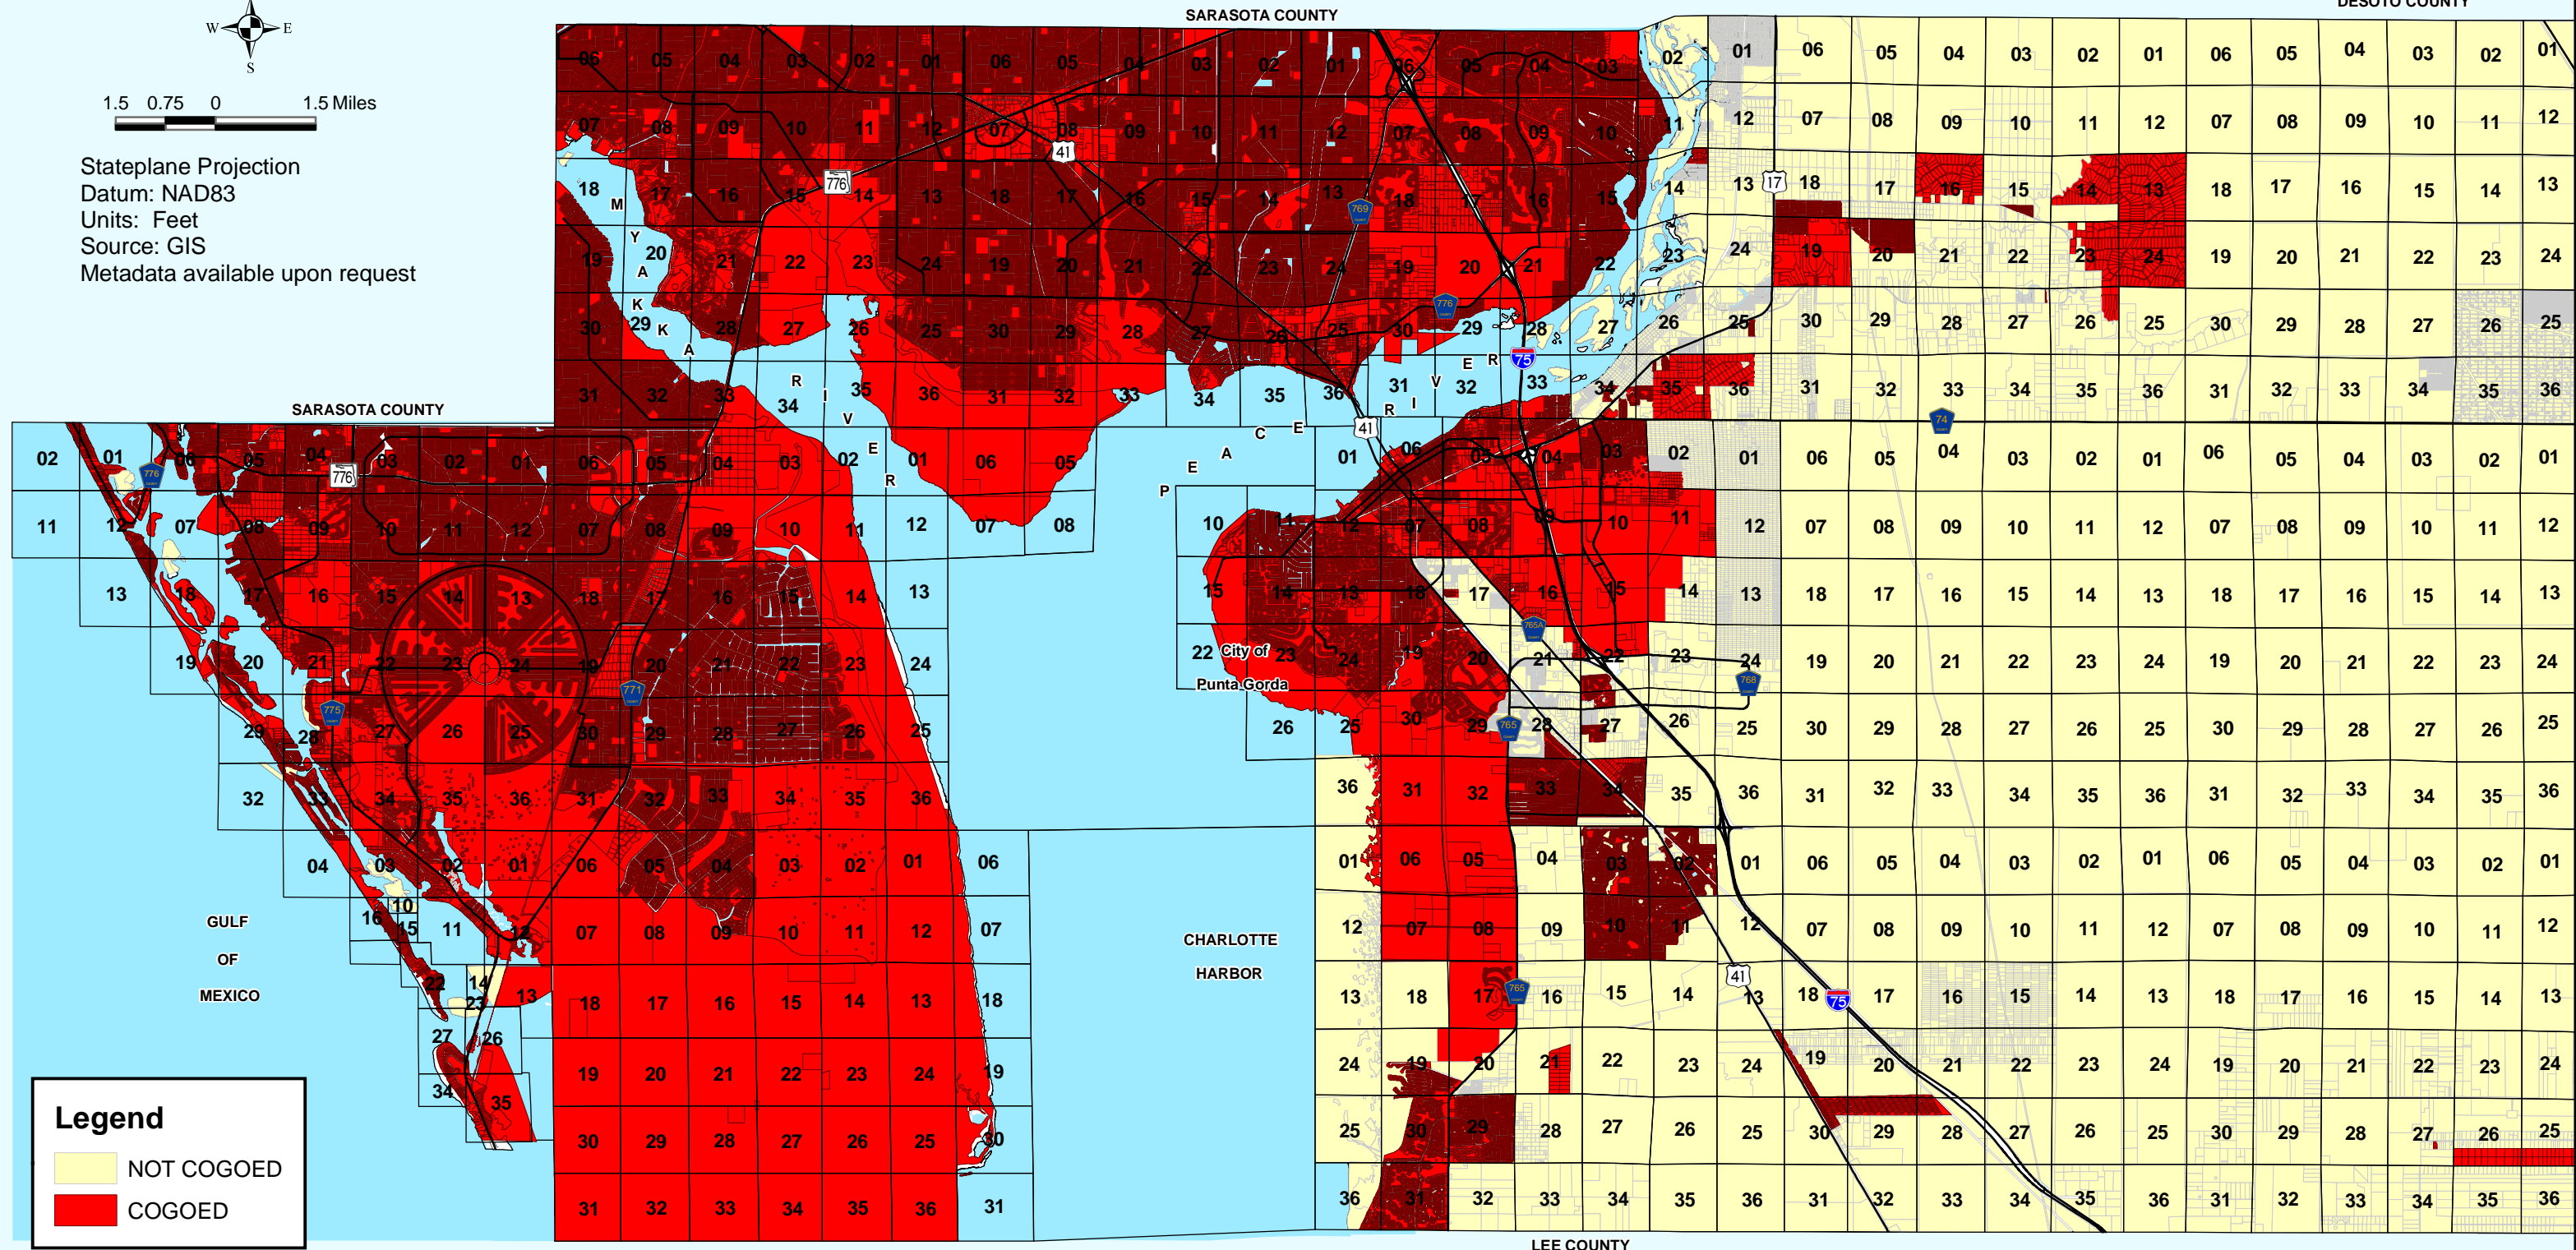

# CHARLOTTE COUNTY COGOed Areas

1.5 0.75 0 1.5 Miles

Stateplane Projection  
Datum: NAD83  
Units: Feet  
Source: GIS  
Metadata available upon request

### Legend

- NOT COGOED
- COGOED